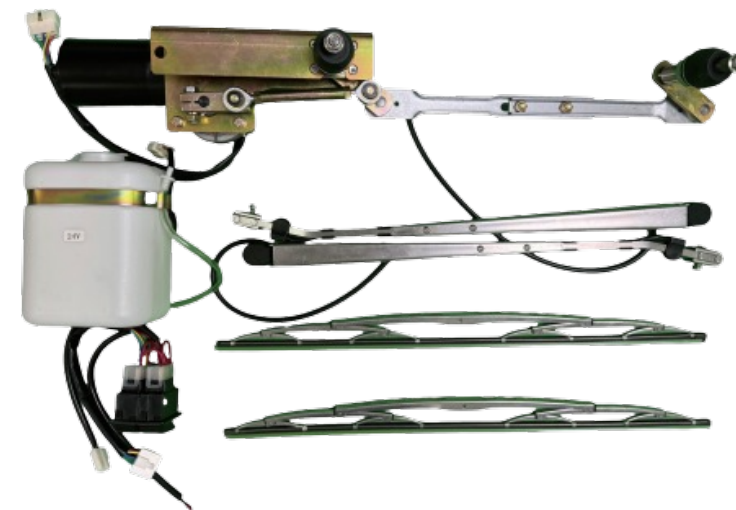

## 船用雨刮器 Marine wiper system

FW\_05\_Wiper assembly

Motor ZD1050R-C/2050 70W

Arm 250mm-550mm

Blade 300mm-550mm

Angle 70-95 °

FW\_06\_Wiper assembly

Motor ZD1733/2733 150W