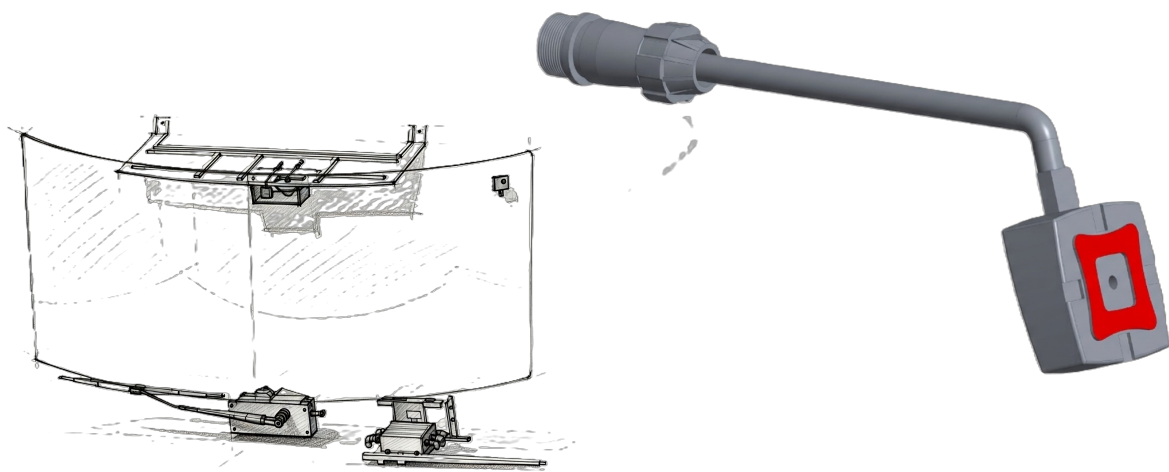

## 雨刮系统控制器 Wiper System Controller (Customization)

FW\_BLC\_005

110V直流无刷电机 BLDC Motor

雨量感应 Rain sensor