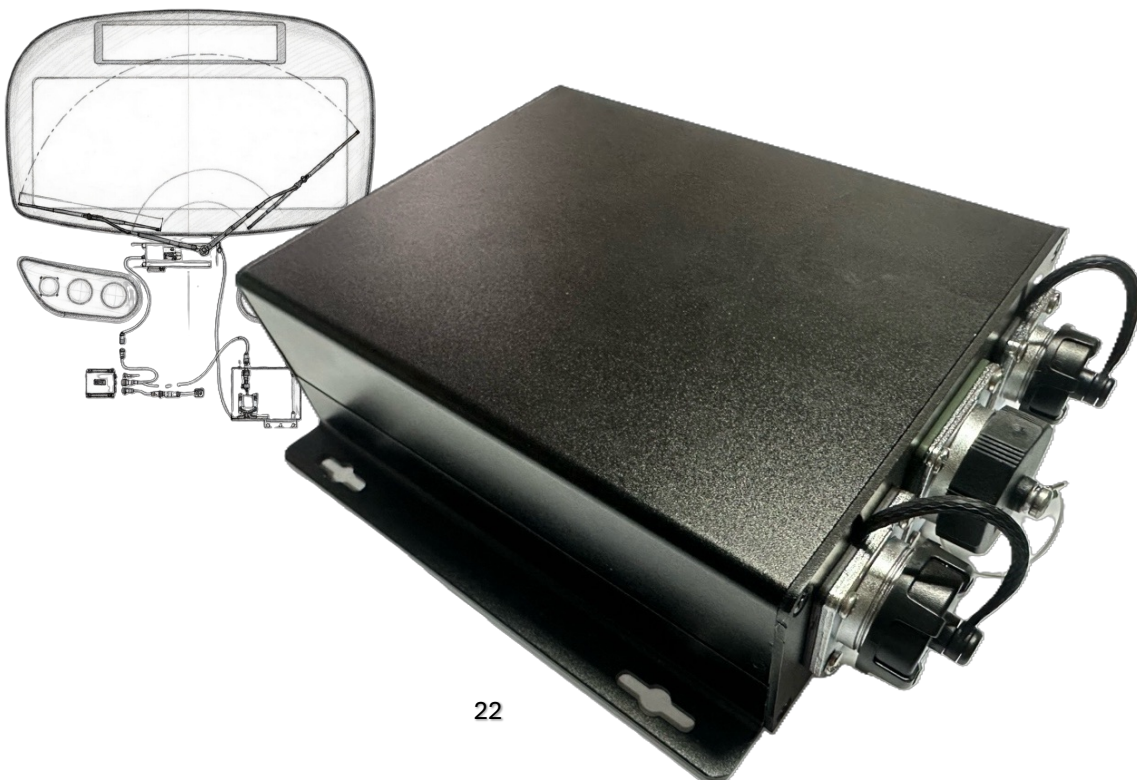

FW_BLC_008
110V直流无刷电机 BLDC Motor