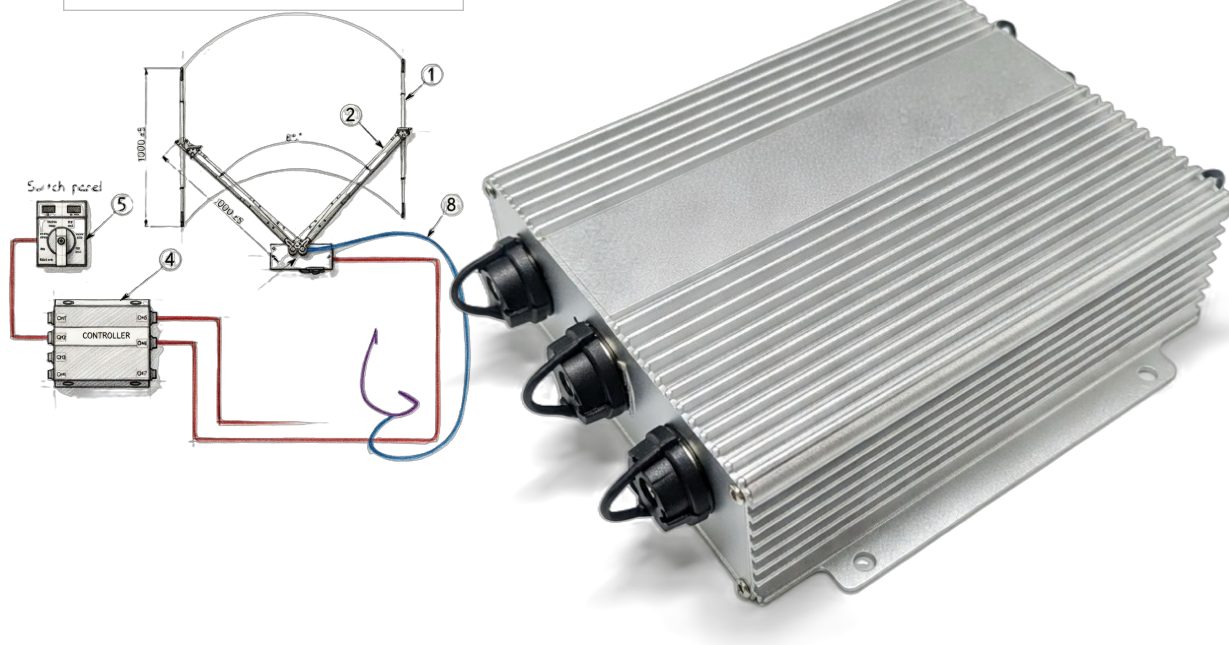

雨刮系统控制器 Wiper System Controller (Customization)

FW_BLC_007
24V直流无刷电机 BLDC Motor