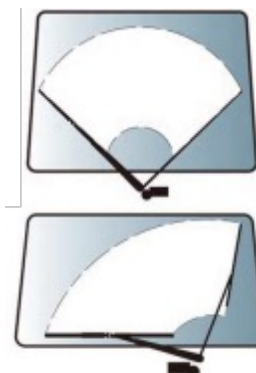

船用雨刮器 Marine wiper system

FW_09_Wiper assembly

Motor	ZD1050/2050 70W
Arm	500mm-750mm
Blade	500mm-800mm
Angle	45-105°