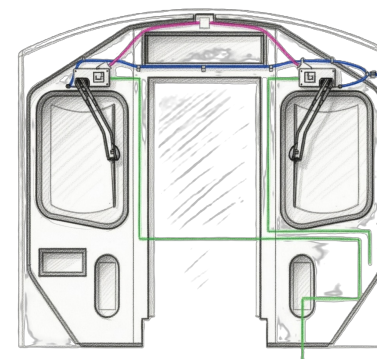

## 雨刮臂 Wiper Arm

SG238A 500-800

SG318B 450-700

SG188A 250-450

单扁铁 500-800

双杆连接板 450-800

双圆管 650-800

SG458A 800-1200