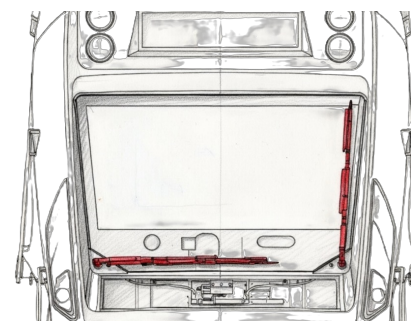

雨刮系统控制器 Wiper System Controller (Customization)

FW_BLC_001

110V直流无刷电机 BLDC Motor